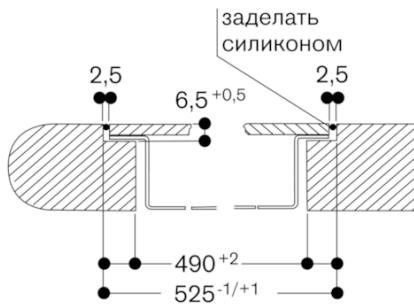

Основные характеристики

Обозначение модели/
ассортиментная группа
Керамические зоны нагрева
Тип конструкции
Встроенный
Источник энергии
Электро
Количество конфорок для
одновременного использования
5
Управляющие элементы
Размеры ниши для встраивания (мм)
56 x 880-913 x 490-525
Ширина (мм)
908
Размеры прибора (мм)
56 x 908 x 520
Размеры прибора в упаковке (мм)
(ВxШxГ)
126 x 1073 x 608
Вес нетто (кг)
21,165
Вес брутто (кг)
23,0
Индикатор остаточного тепла
Отдельный
Расположение панели управления
Спереди
Вид управления
Осн. материал поверхности
Стеклокерамика
Цвет верхней поверхности
черный
Цвет рам
Сертификат соответствия
AENOR, CE
Длина сетевого кабеля (см)
150
EAN-код
4242006267100

Безопасность

Главный выключатель
Индикатор включения
Распознавание наличия посуды

GAGGENAU

CI292101
Индукционная варочная панель
серии 200
Без рамы
Ширина 90 см

Изготовлено 2019-07-11
Страница 2

Вид сверху

Поперечный разрез

Продольный разрез