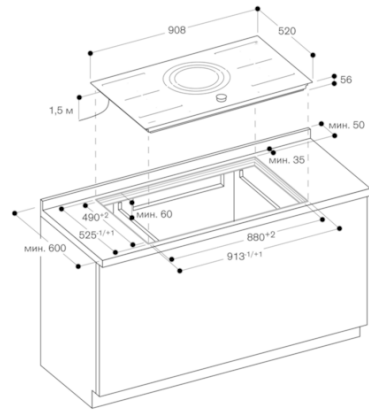

Основные характеристики

Обозначение модели/
ассортиментная группа
Керамические зоны нагрева
Тип конструкции
Встроенный
Источник энергии
Электро
Количество конфорок для
одновременного использования
5
Управляющие элементы
Размеры ниши для встраивания (мм)
56 x 880-913 x 490-525
Ширина (мм)
908
Размеры прибора (мм)
56 x 908 x 520
Размеры прибора в упаковке (мм)
(ВxШxГ)
126 x 1073 x 608
Вес нетто (кг)
21,165
Вес брутто (кг)
23,0
Индикатор остаточного тепла
Отдельный
Расположение панели управления
Спереди
Вид управления
Осн. материал поверхности
Стеклокерамика
Цвет верхней поверхности
черный
Цвет рам
Сертификат соответствия
AENOR, CE
Длина сетевого кабеля (см)
150
EAN-код
4242006267100

Варианты цветового исполнения

CI292101
Без рамы
Ширина 90 см

Специальные принадлежности

CA051300
Тепан
CA052300
Противень гриль из алюминия для жарки мяса
CA060300
Сенсор приготовления для контроля температуры кастрюли
CA230100
GP900001
Сковорода из нержавеющей стали
GP900002
Сковорода из нержавеющей стали
GP900003
Сковорода из нержавеющей стали
GP900004
Сковорода из нержавеющей стали

Безопасность

Главный выключатель
Индикатор включения
Распознавание наличия посуды

GAGGENAU

CI292101
Индукционная варочная панель
серии 200
Без рамы
Ширина 90 см

Изготовлено 2019-07-11
Страница 2

Вид сверху