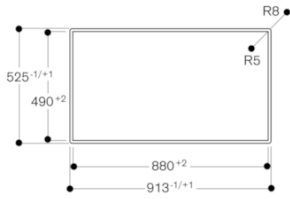

Основные характеристики

Обозначение модели/
ассортиментная группа
Керамические зоны нагрева
Тип конструкции
Встроенный
Источник энергии
Электро
Количество конфорок для
одновременного использования
5
Управляющие элементы
Размеры ниши для встраивания (мм)
56 x 880-913 x 490-525
Ширина (мм)
908
Размеры прибора (мм)
56 x 908 x 520
Размеры прибора в упаковке (мм)
(ВxШxГ)
126 x 1073 x 608
Вес нетто (кг)
21,165
Вес брутто (кг)
23,0
Индикатор остаточного тепла
Отдельный
Расположение панели управления
Спереди
Вид управления
Осн. материал поверхности
Стеклокерамика
Цвет верхней поверхности
черный
Цвет рам
Сертификат соответствия
AENOR, CE
Длина сетевого кабеля (см)
150
EAN-код
4242006267100

Безопасность

Главный выключатель
Индикатор включения
Распознавание наличия посуды

GAGGENAU

CI292101
Индукционная варочная панель
серии 200
Без рамы
Ширина 90 см

Изготовлено 2019-07-11
Страница 2

Вид сверху