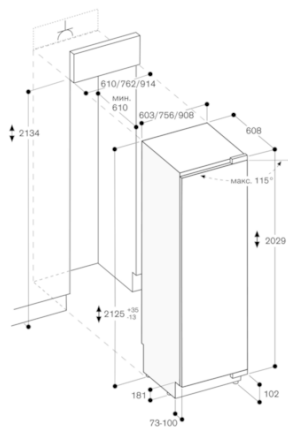

RC472304

Холодильник серии Vario 400

Отделение "Fresh Cooling" с температурой близкой к 0 °С полностью встраиваемый

Ширина ниши 76.2 см, Высота ниши 213.4 см

Изготовлено 2019-07-11

Страница 2

Угол открывания дверцы