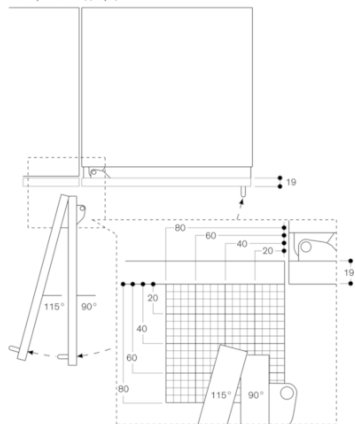

RC472304

Холодильник серии Vario 400

Отделение "Fresh Cooling" с температурой близкой к 0 °С полностью встраиваемый

Ширина ниши 76.2 см, Высота ниши 213.4 см

Изготовлено 2019-07-11

Страница 2

Угол открывания дверцы