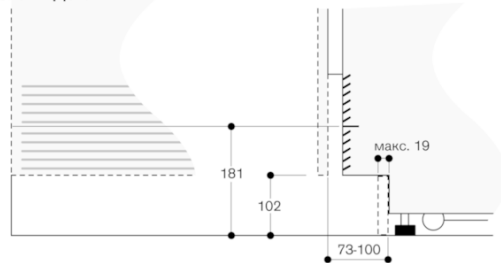

Цоколь. Детали

По отношению к стандартной высоте устройства высота цокольной рейки составляет 102 мм. Максимальная толщина цокольной рейки – 19 мм.